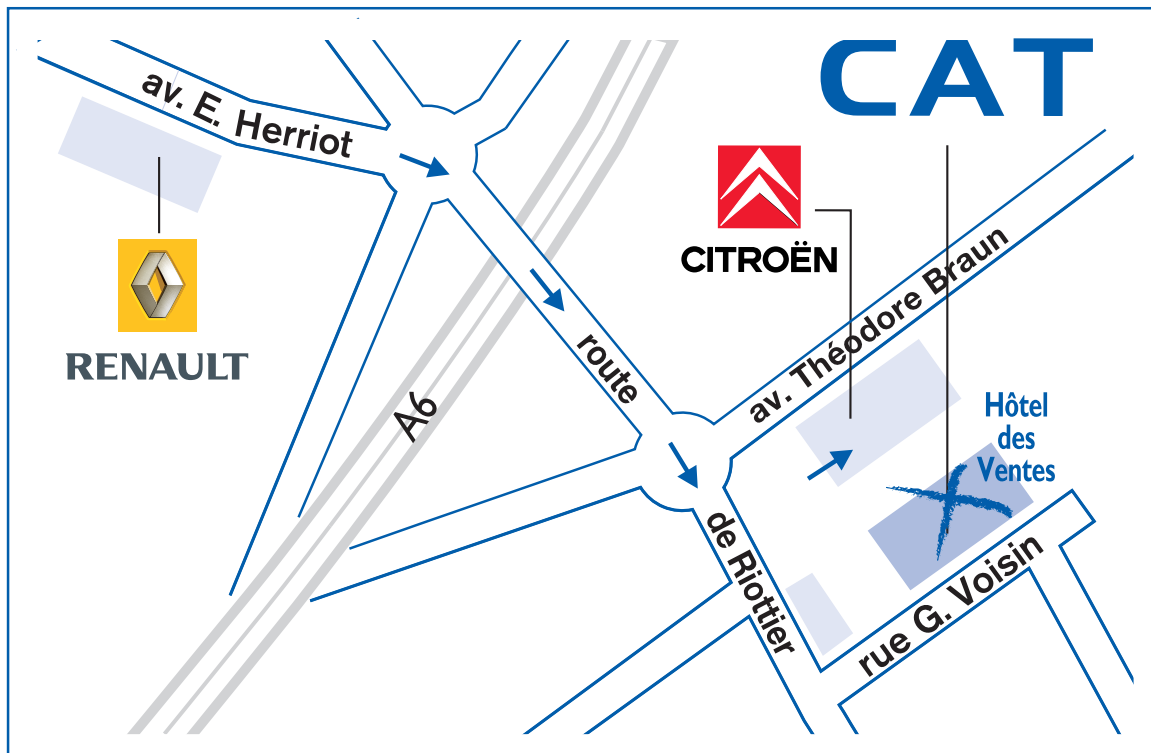

# Carrosserie Automobile Thivolle

> 1<sup>ère</sup> route à gauche après le 2<sup>ème</sup> rond point

**GRUPE THIVOLLE**   
Le sourire en plus

141, rue Gabriel Voisin - VILLEFRANCHE S/S  
tél : 04 74 07 44 44 fax : 04 74 07 44 45